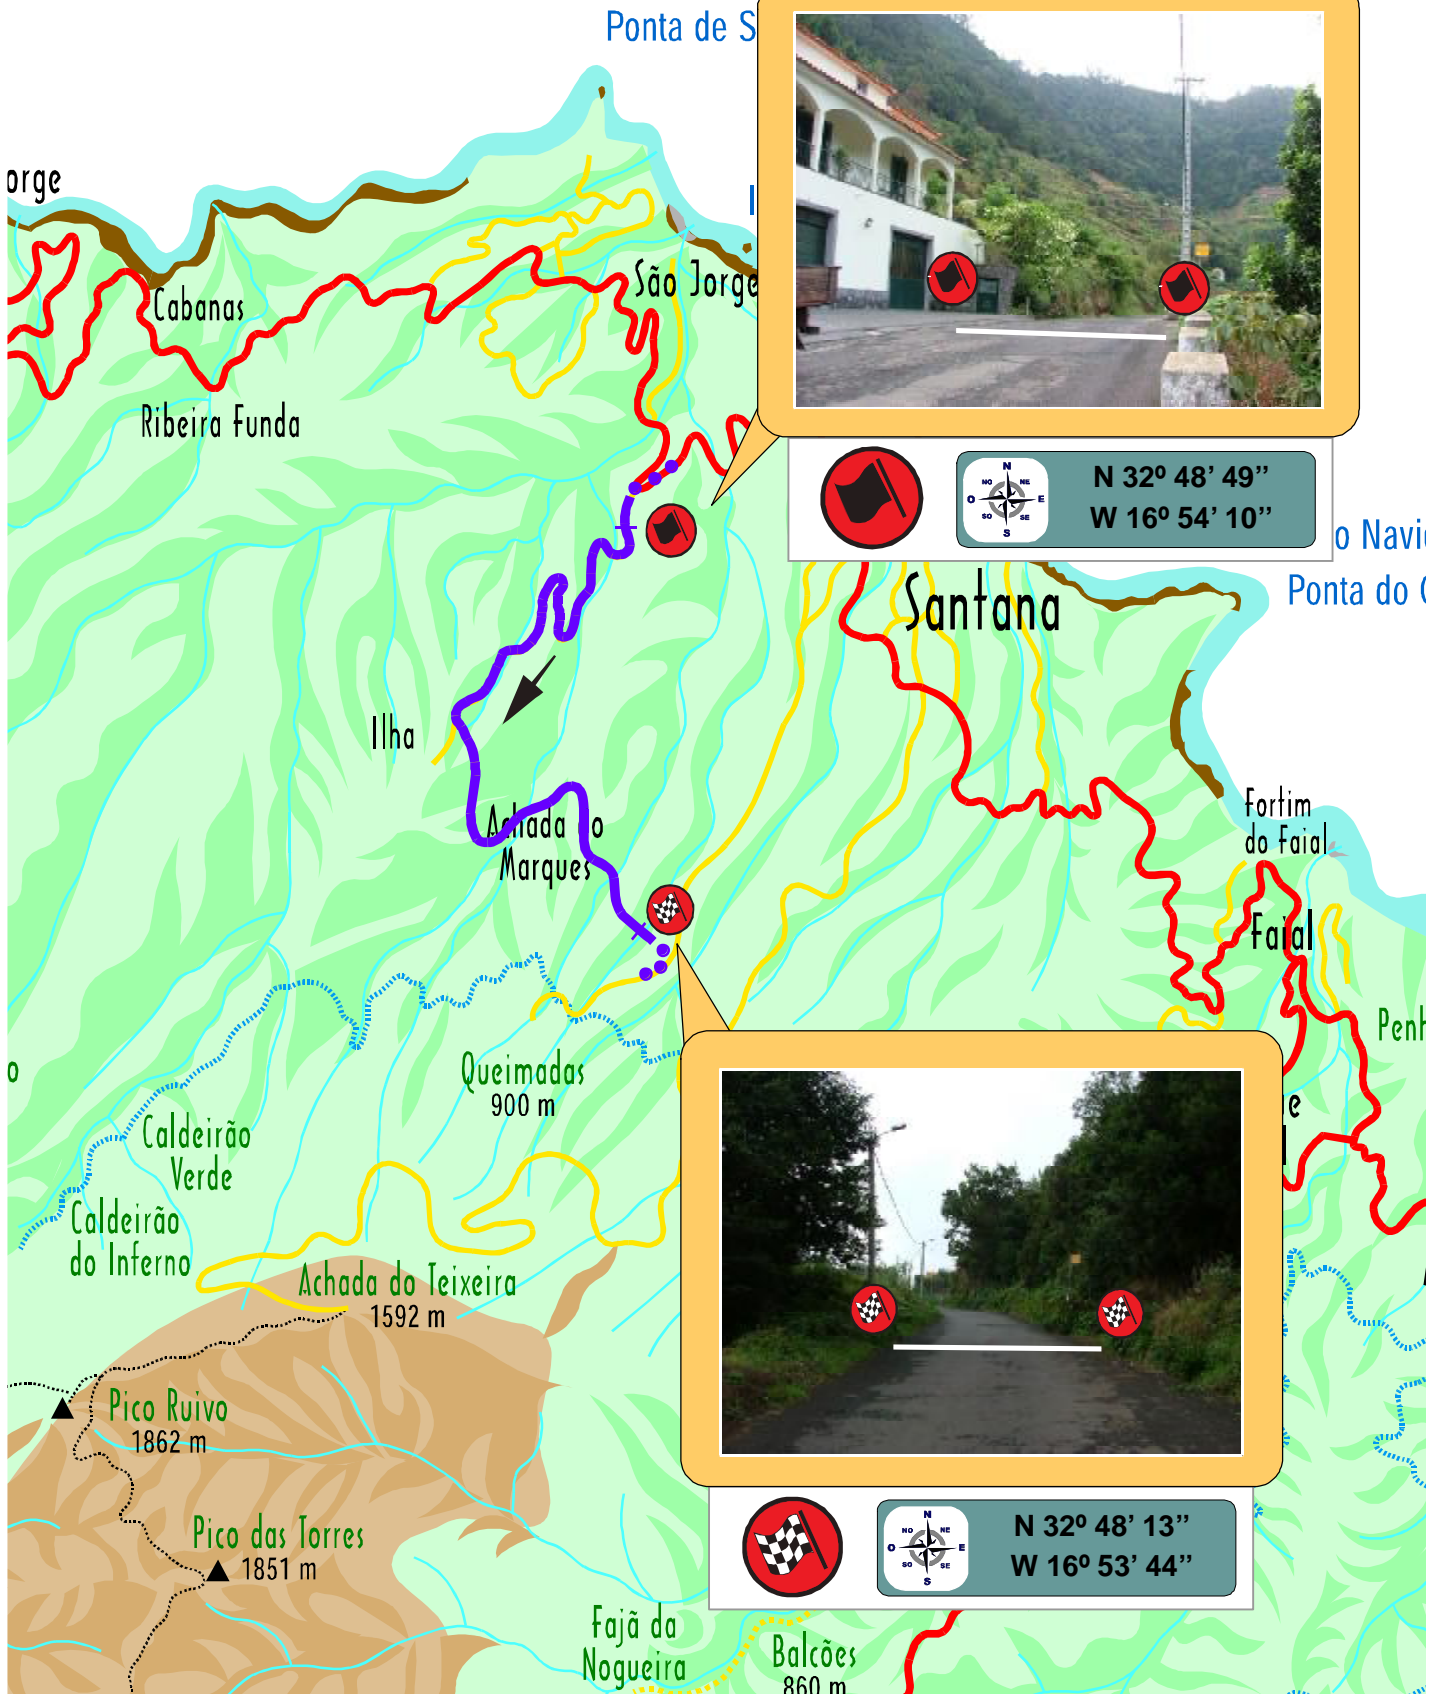

ILHA

6,78 Km

  N 32° 48' 49"
W 16° 54' 10"

  N 32° 48' 13"
W 16° 53' 44"